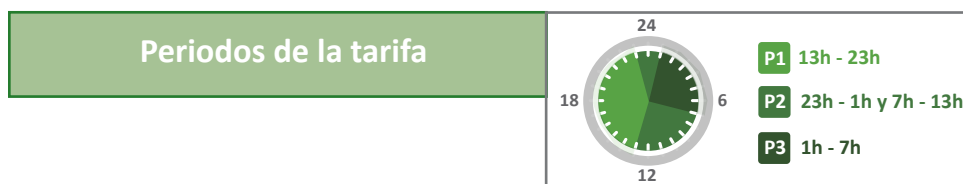

Megavatio 2.1DHS

Término de energía*		Término de potencia*	
P1:	0,170169€/kWh	0,121766€/kW día	
P2:	0,100623€/kWh		
P3:	0,072094€/kWh		

¡Ayúdanos a cuidar el medio ambiente!

Contrata facturación electrónica y olvídate del papel

*Precios sin IVA/IGIC e impuesto eléctrico, oferta válida hasta 30/09/2017

*Variaciones regulatorias o legislativos, que se produzcan con posterioridad a la fecha de firma del contrato, se repercutirán al cliente según corresponda. Los componentes regulados (reactiva, alquiler de equipos, peajes y excesos de potencia) según regulación vigente: Orden IET/107/2014 Orden IET/3860/2017, RD1164/2001 y Orden ETU/1976/2016

Dispondrás de atención personalizada en todo momento de una empresa instaladora que te asesorará eficientemente, buscando siempre la mejor alternativa

Puede interesarte:

Monitorización de consumo

Iluminación

Gas

Punto de recarga

Solicita más información a tu agente energético: